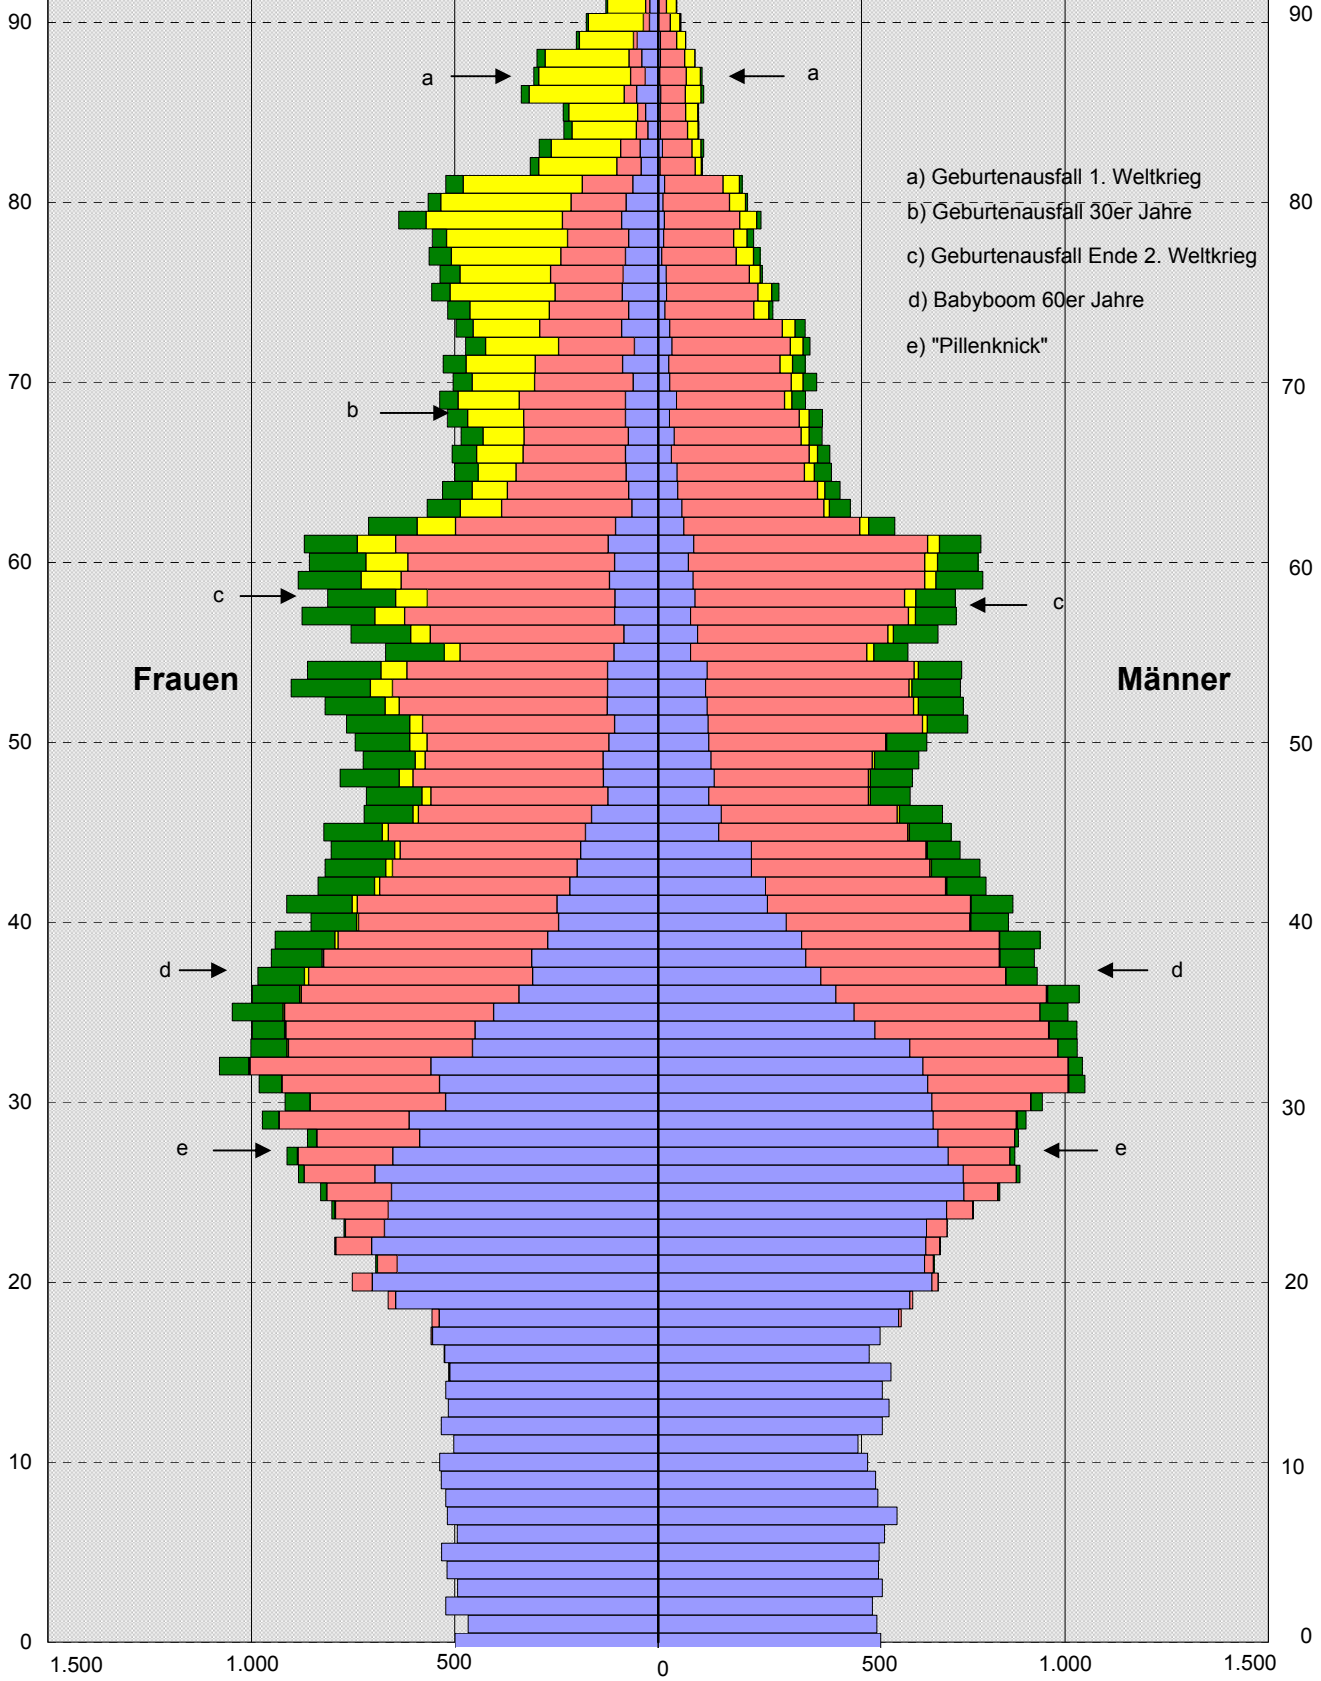

Altersjahre

Altersjahre

Altersaufbau der Innsbrucker Wohnbevölkerung 2001

ledig	verh
verw	gesch

- a) Geburtenausfall 1. Weltkrieg
- b) Geburtenausfall 30er Jahre
- c) Geburtenausfall Ende 2. Weltkrieg
- d) Babyboom 60er Jahre
- e) "Pillenknick"

Frauen

Männer