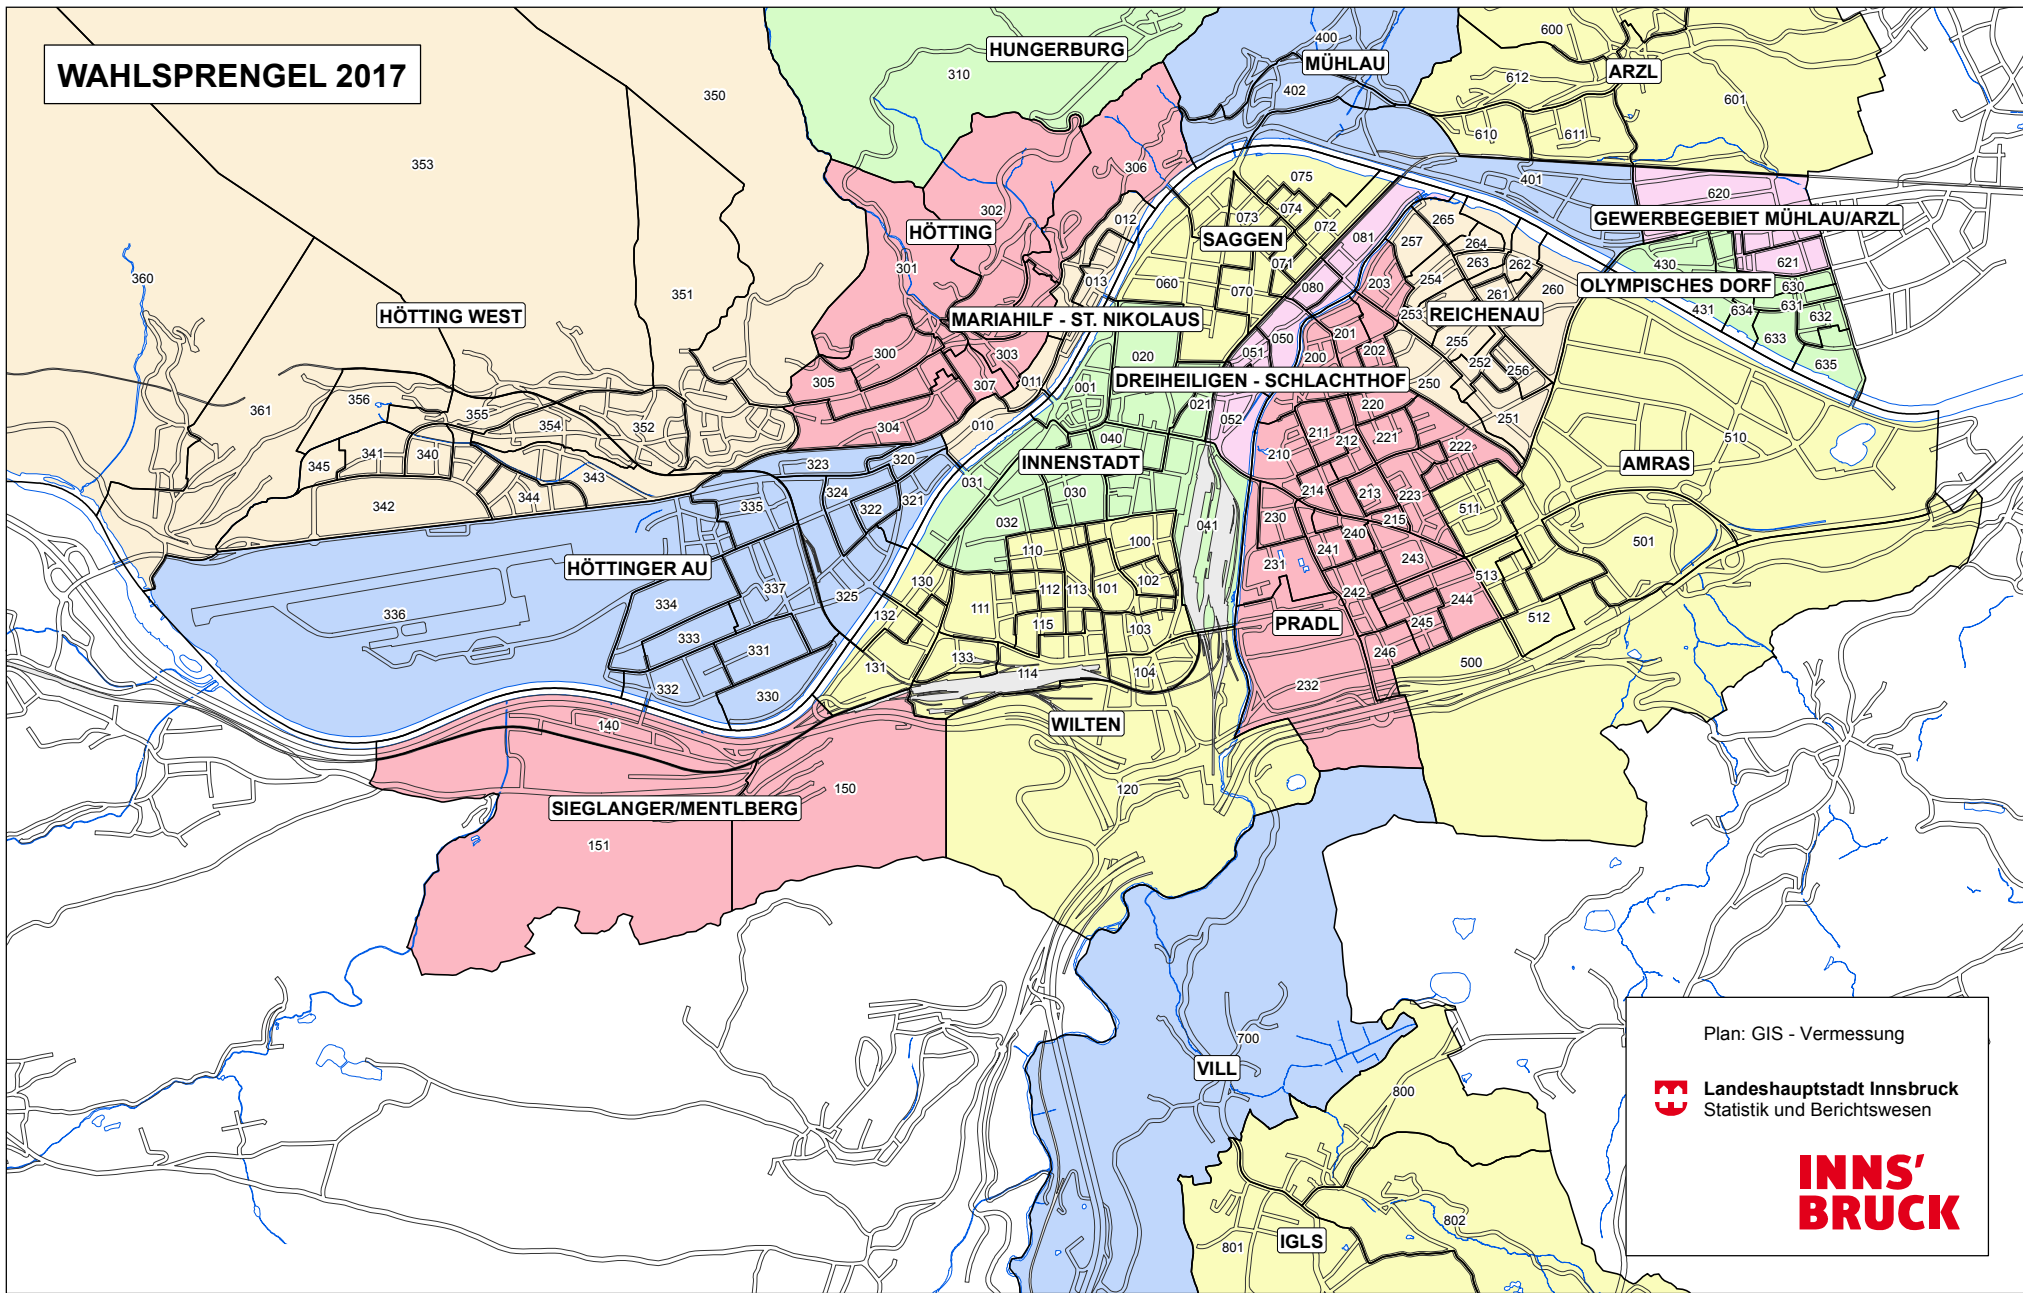

# WAHLSPRENGEL 2017

Plan: GIS - Vermessung

 Landeshauptstadt Innsbruck  
Statistik und Berichtswesen

**INNS' BRUCK**