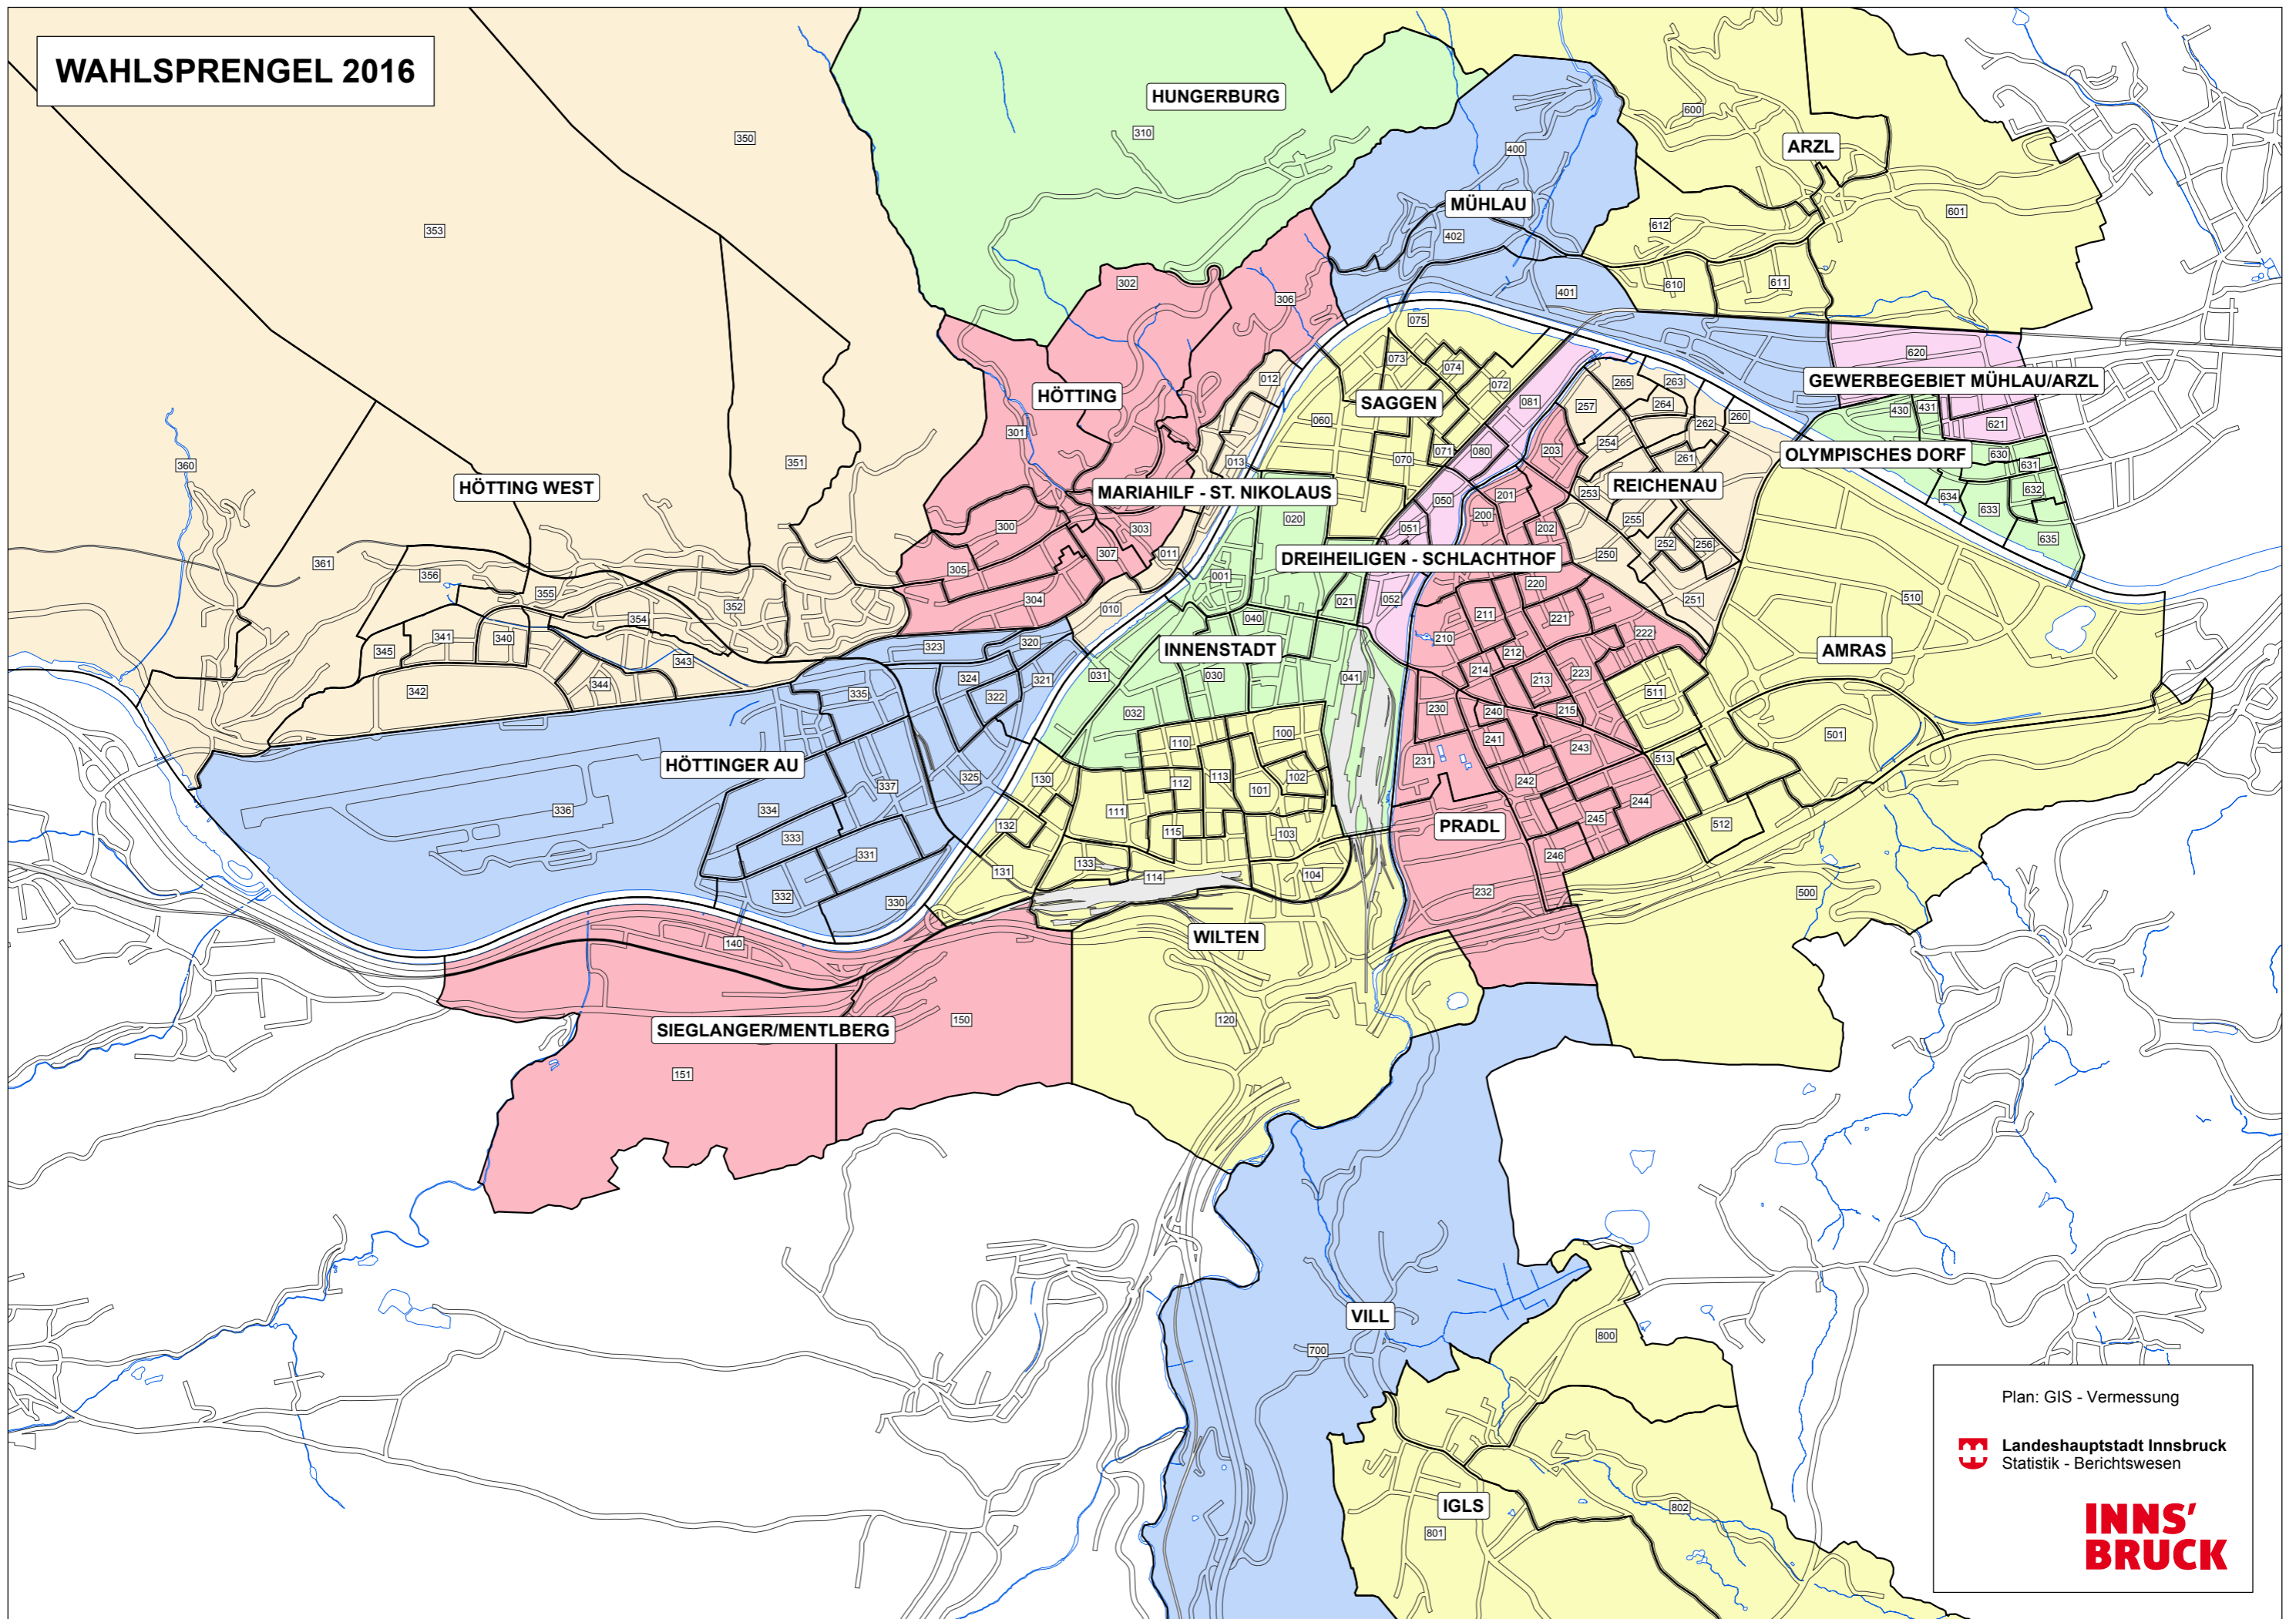

WAHLSPRENGEL 2016

Plan: GIS - Vermessung

 Landeshauptstadt Innsbruck
Statistik - Berichtswesen

**INNS'
BRUCK**