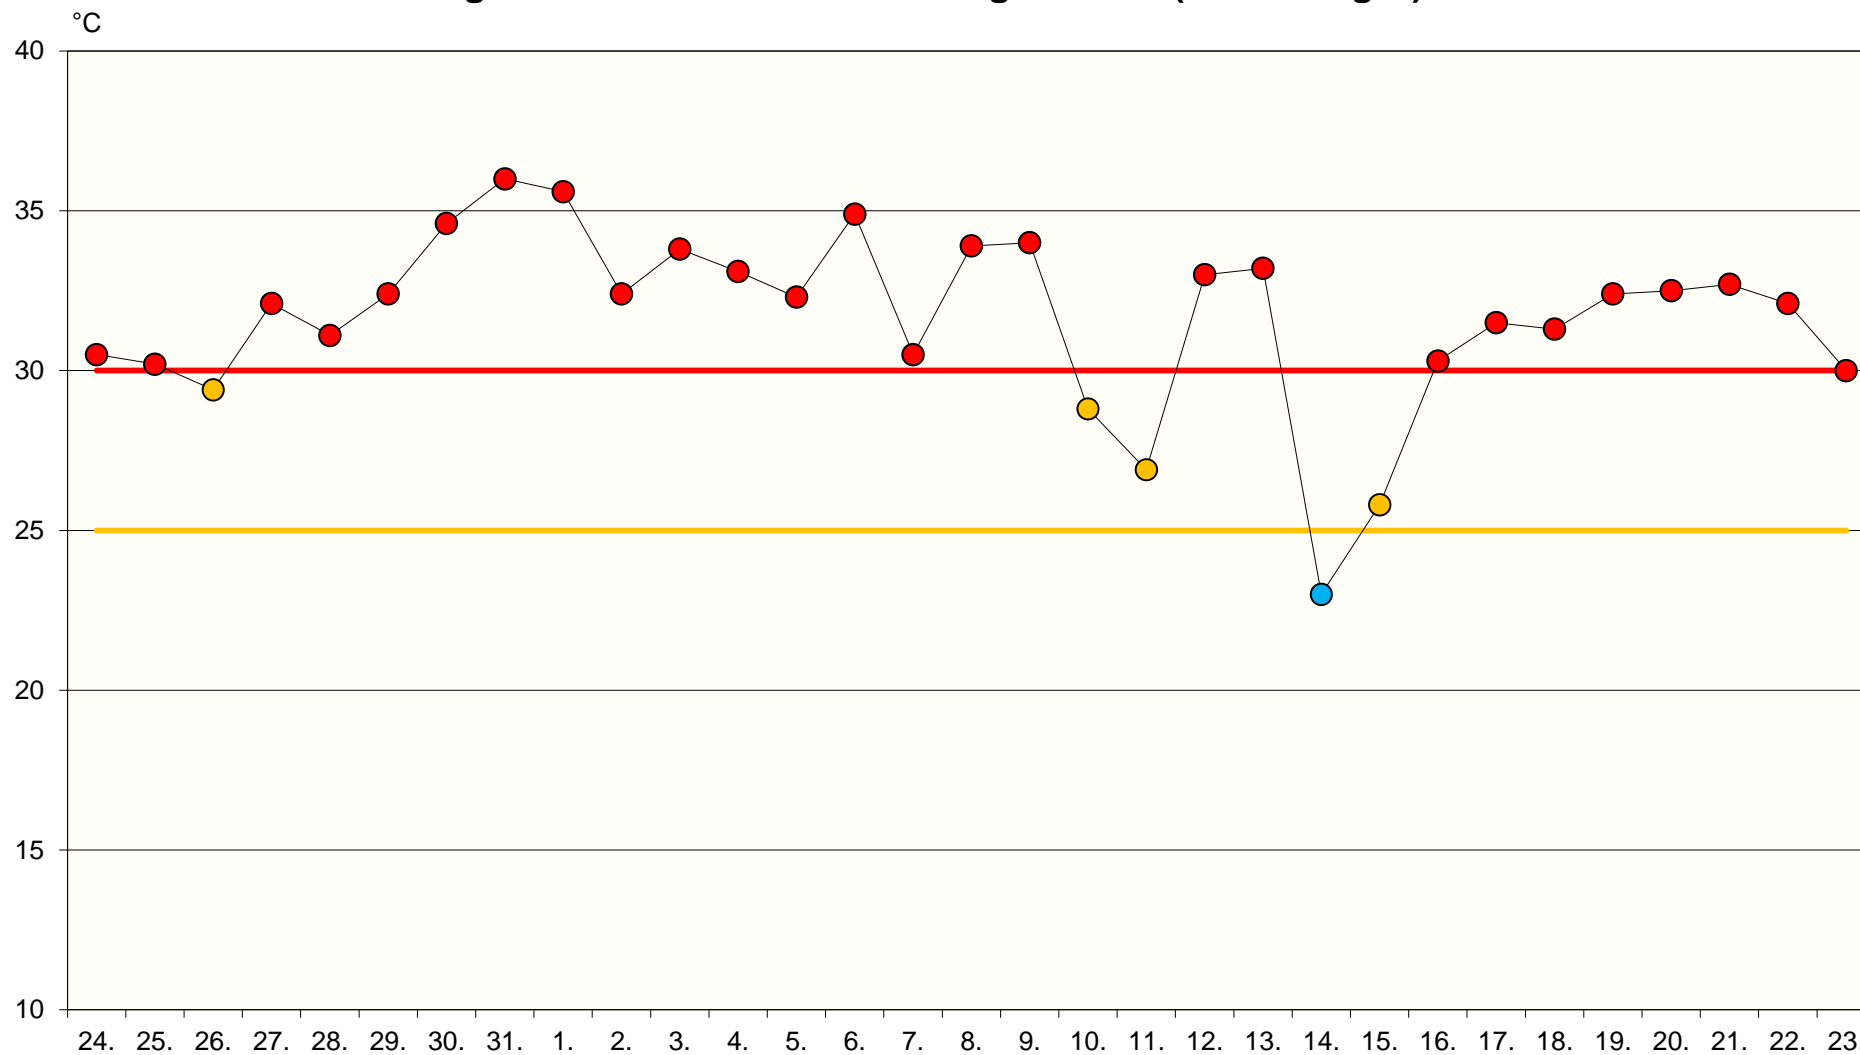

Tagesmaxima 24. Juli bis 23. August 2018 ("Hundstage")

— Grenze Tropentag — Grenze Sommertag ● Tagesmaximum